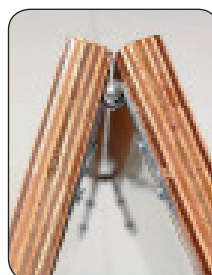

🇬🇧 Pavement board made of wood with mahogany look. Delivered with blackboard. The pavement board is recommended for indoor use, but can be used outdoor - depending on the weather conditions. Marker pens are optional.

🇩🇪 Strassenständer aus Holz mit Mahagoni-Look. Mit schwarze Tafel montiert. Der Ständer wird für Anwendung im Innenbereich empfohlen. Kann bei günstigen Wetterbedingungen auch Aussen verwendet werden. Marker Pens als zubehör.

🇩🇰 Træskilt i bejdset træ med mahogni look. Monteret med sort tavle. Skiltet anbefales til indendørs brug, men kan bruges udendørs afhængig af vejrforhold. Marker penne er tilbehør.

**The blackboard is not suitable for chalk!**