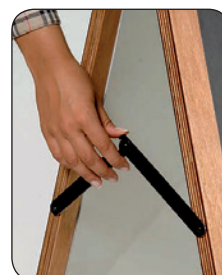

🇬🇧 Pavement board made of wood with mahogany look. Delivered with blackboard. The pavement board is recommended for indoor use, but can be used outdoor - depending on the weather conditions. Marker pens are optional.

🇩🇪 Strassenständer aus Holz mit Mahagoni-Look. Mit schwarze Tafel montiert. Der Ständer wird für Anwendung im Innenbereich empfohlen. Kann bei günstigen Wetterbedingungen auch Aussen verwendet werden. Marker Pens als zubehör.

🇩🇰 Træskilt i bejdset træ med mahogni look. Monteret med sort tavle. Skiltet anbefales til indendørs brug, men kan bruges udendørs afhængig af vejrforhold. Marker penne er tilbehør.

**The blackboard is not suitable for chalk!**