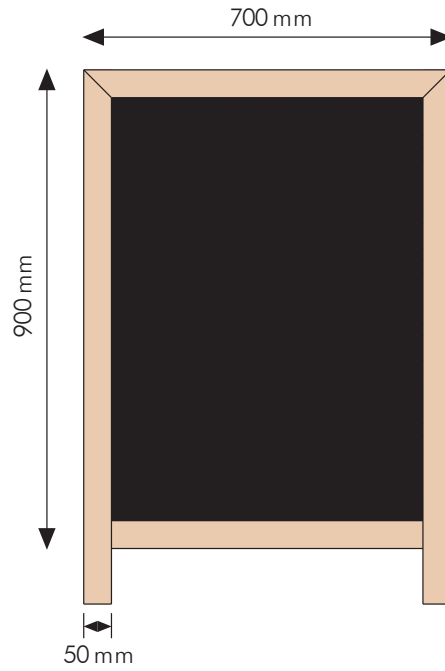

🇬🇧 Pavement board made of wood with mahogany look. Delivered with blackboard. The pavement board is recommended for indoor use, but can be used outdoor - depending on the weather conditions. Marker pens are optional.

🇩🇪 Strassenständer aus Holz mit Mahagoni-Look. Mit schwarze Tafel montiert. Der Ständer wird für Anwendung im Innenbereich empfohlen. Kann bei günstigen Wetterbedingungen auch Aussen verwendet werden. Marker Pens als zubehör.

🇩🇰 Træskilt i bejdset træ med mahogni look. Monteret med sort tavle. Skiltet anbefales til indendørs brug, men kan bruges udendørs afhængig af vejrforhold. Marker penne er tilbehør.

**The blackboard is not suitable for chalk!**

Art.no.	Black board size	Colour	Total W x H x D	Package size and weight	Pallet size and quantity
2450	60 x 80 cm	Wood / black	70 x 105 x 66 cm	72 x 110 x 7 cm 6,5 kg	80 x 120 x 200 cm 25 pcs.