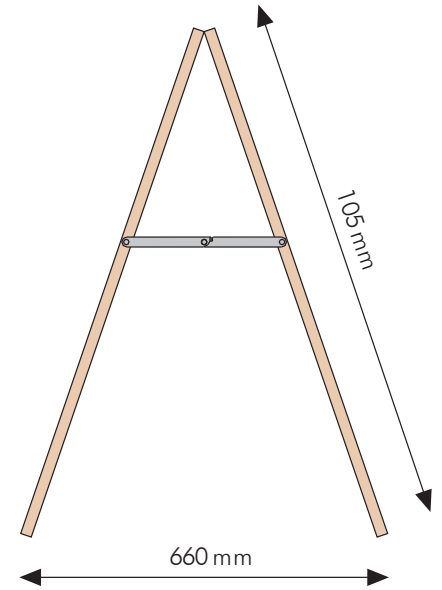

🇬🇧 Pavement board made of wood with mahogany look. Delivered with blackboard. The pavement board is recommended for indoor use, but can be used outdoor - depending on the weather conditions. Marker pens are optional.

🇩🇪 Strassenständer aus Holz mit Mahagoni-Look. Mit schwarze Tafel montiert. Der Ständer wird für Anwendung im Innenbereich empfohlen. Kann bei günstigen Wetterbedingungen auch Aussen verwendet werden. Marker Pens als zubehör.

🇩🇰 Træskilt i bejdset træ med mahogni look. Monteret med sort tavle. Skiltet anbefales til indendørs brug, men kan bruges udendørs afhængig af vejrforhold. Marker penne er tilbehør.

**The blackboard is not suitable for chalk!**

Art.no.	Black board size	Colour	Total W x H x D	Package size and weight	Pallet size and quantity
2450	60 x 80 cm	Wood / black	70 x 105 x 66 cm	72 x 110 x 7 cm 6,5 kg	80 x 120 x 200 cm 25 pcs.